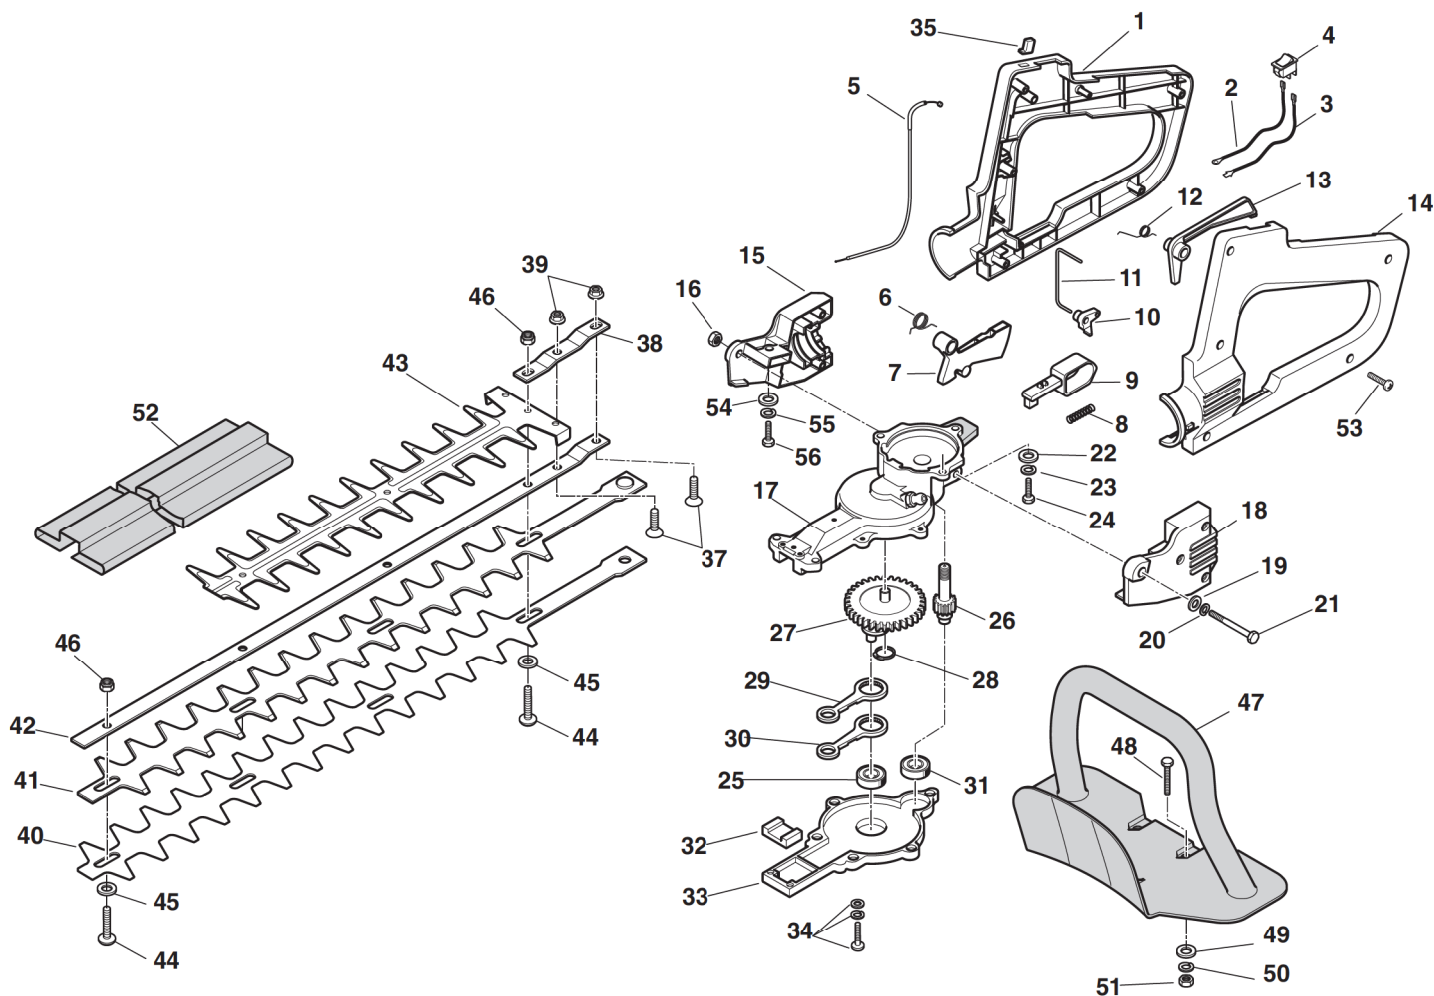

**HT**

**55**

2008

**432.0**

1 / 2

POS.	CODE	Q.TY	DESCRIZIONE	DESCRIPTION	DESCRIPTION	BESCHREIBUNG	REMARKS
1	6981116	4	SET VITERIA	SCREWS SET	SET VISSERIE	SATZ SCHRAUBEN	
2	6981161/1	1	ASS. AVVIATORE	STARTER ASS.Y	ENS. DÉMARREUR	SET KUPPLUNG	
4	6981025	1	MOLLA AVVIAMENTO	SPRING	RESSORT	STARTERFEDER	
5	6981026	1	PULEGGIA AVVIAMENTO	STARTER PULLEY	POULIE DÉMARRAGE	RIEMENSCHLEIBE STAR- TER	
6	6981029	1	FUNE AVVIAMENTO	STARTER CORD	CÂBLE DÉMARRAGE	SEIL STARTER	
7	6981027	1	IMPUGNATURA AVV.TO	STARTER HANDLE	POIGNÉE DÉMARRAGE	GRIFF STARTER	
8	6981138	1	ROSETTA	WASHER	RONDELLE	SCHEIBE	
9	6981145	1	VITE	SCREW	VIS	SCHRAUBE	
11	6981011	1	GUARNIZ.COLLETT- CILINDRO	INTAKE MANIF-GASKET	JOINT COLLECT.-CYL.	DICHT. KOLLEKT.-ZYL.	
12	6981010	1	COLLETTOR ASPIRA- ZIONE	INTAKE MANIFOLD	COLLECTEUR ASPIRA- TEUR	KOLLEKTOR ANSAUGUNG	
13	6981018	1	KIT MEMB-GUARNIZ	GASKET-DIAPH.SET	KIT MEMBR.-JOINT	SET MEMB.-DICHT.	
14	6981266	2	SET VITERIA	SCREWS SET	SET VISSERIE	SATZ SCHRAUBEN	
15	23054012/1	1	CARBURATORE	CARBURETTOR	CARBURATEUR	VERGASER	Walbro WYJ 397A

POS.	CODE	Q.Q.TY	DESCRIZIONE	DESCRIPTION	DESCRIPTION	BESCHREIBUNG	REMARKS
16	6981137	1	LEVA ARIA	CHOKE LEVER	LEVIER AIR	CHOKERHEBEL	
17	6981136	1	VALVOLA STARTER	STARTER VALVE	VANNE STARTER	STARTERVENTIL	
18	6981268	1	VITE	SCREW	VIS	SCHRAUBE	
19	6981131	1	SUPP. FILTRO ARIA	AIR FILTER HOLDER	SUPP. FILTRE À AIR	HALTER LUFTFILTER	
20	6981104	2	SET VITERIA	SCREWS SET	SET VISSERIE	SATZ SCHRAUBEN	
23	6981020	1	FILTRO ARIA	AIR FILTER	FILTRE À AIR	LUFTFILTER	
24	6981134	1	COPRIFILTRO ARIA	FILTER COVER	COUVRE-FILTRE À AIR	FILTERABD.	
25	6981132	1	VITE	SCREW	VIS	SCHRAUBE	