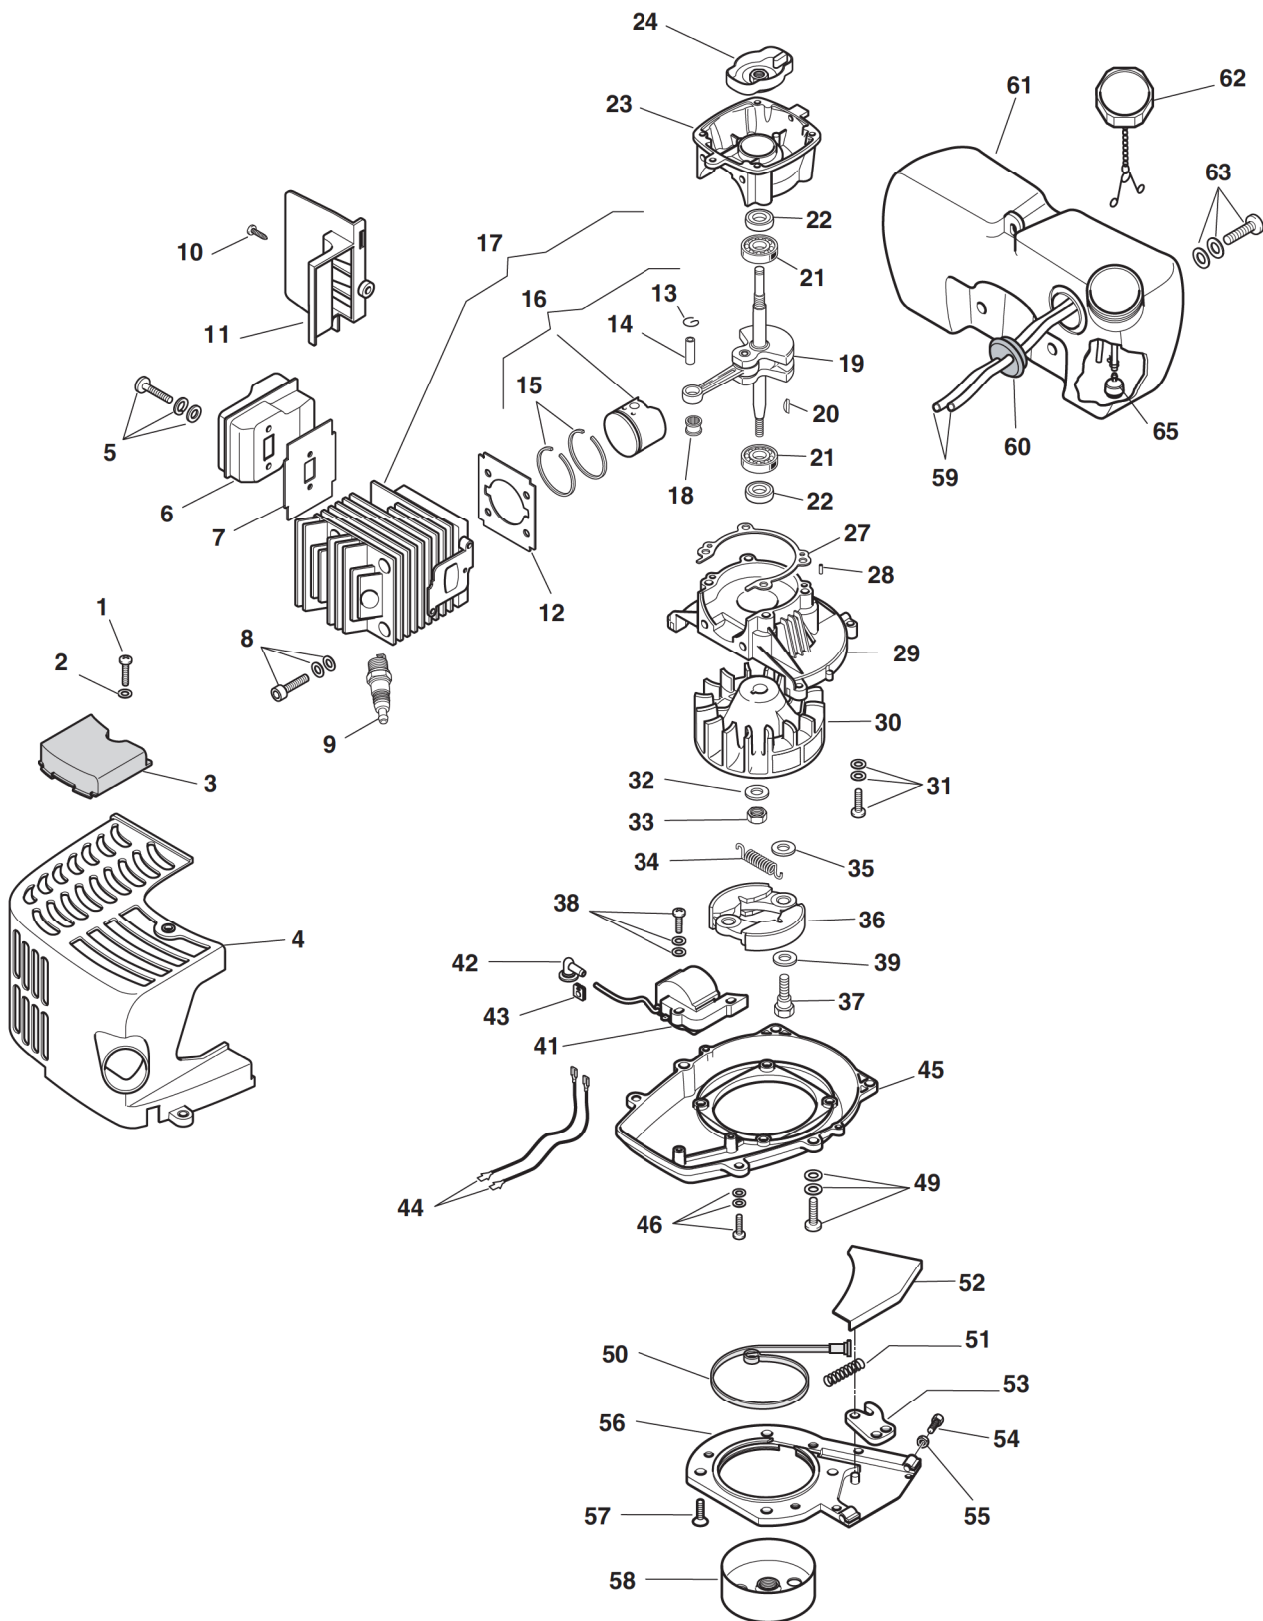

**HT**

**55**

2008

**431.0**

1 / 3

POS.	CODE	Q.TY	DESCRIZIONE	DESCRIPTION	DESCRIPTION	BESCHREIBUNG	REMARKS
1	6981116	1	VITE	SCREW	VIS	SCHRAUBE	
2	6981154	1	ROSETTA	WASHER	RONDELLE	SCHEIBE	
3	6981158	1	DEFLETTORE	DEFLECTOR	DEFLECTEUR	ABWEISER	
4	6981159	1	CUFFIA COPRICILINDRO ARANCIONE	ENGINE COVER ORANGE	SHIELD ORANGE	ZYLINDERKOPFKAPPE ORANGE	
-	6981157	1	CUFFIA COPRICILINDRO GIALLO	ENGINE COVER YELLOW	SHIELD JAUNE	ZYLINDERKOPFKAPPE GELB	
5	6981115	2	SET VITERIA	SCREWS SET	SET VISSERIE	SATZ SCHRAUBEN	
6	6981160	1	SILENZIATORE	MUFFLER	SILENCIEUX	SCHALLDÄMPFER	
7	6981041	1	GUARNIZIONE SILENZIATORE	GASKET	JOINT SILENCIEUX	DICHTUNG SCHALLDÄMPFER	
8	6981113	4	SET VITERIA	SCREWS SET	SET VISSERIE	SATZ SCHRAUBEN	
9	6981163	1	CANDELA	SPARK PLUG	BOUGIE	ZÜNDKERZE	
10	6981116	1	VITE	SCREW	VIS	SCHRAUBE	
11	6981043	1	PROTEZIONE	GUARD ASSY	PROTECTION	SCHUTZE	
12	6981004	1	GUARNIZIONE CILINDRO	CYLINDER GASKET	JOINT CYLINDRE	ZYLINDERDICHTUNG	
13	6981015	2	FERMO SPINOTTO	WASHER, PISTON PIN	CIRCLIP POINTEAU	ANSCHLAG ZAPFEN	
14	6981014	1	SPINOTTO PISTONE	PISTON PIN	POINTEAU PISTON	KOLBENBOLZEN	
15	6981013	2	FASCIA ELASTICA	PISTON RING	COLLIER ÉLASTIQUE	KOLBENRING	
16	6981012	1	ASS. PISTONE	PISTON ASS'Y	ENS.PISTON	SET KOLBEN	
17	6981003	1	ASS. CILINDRO - PISTONE	CYLINDER - PISTON ASS'Y	ENS.CYLINDRE-PISTON	SET ZYLINDER-KOLBEN	
18	6981017	1	ASTUCCIO A RULLI	NEEDLE BEARING	ROUL. À AIGUILLES	WALZENROHR	
19	6981016	1	ASS. ALBERO MOTORE	CRANKSHAFT	ARBRE MOTEUR	SET MOTORWELLE	
20	6981096	1	LINGUETTA VOLANO	FLYWHEEL KEY	CLAVETTE VOLANT	LASCHE SCHWUNGRAD	
21	6981110	2	CUSCINETTO A SFERE	BALL BEARING	ROUL. À BILLES	KUGELLAGER	
22	6981008	2	ANELLO DI TENUTA	SEAL RING	ANNEAU DE TENUE	DICHTRING	
23	6981006	1	CARTER MOTORE, POSTERIORE	REAR CRANK CASE	CARTER MOTEUR, ARRIERE	HINTERMOTORABDECKUNG	
24	6981031/1	1	COPPA AVVIAMENTO	STARTER CUP	COUPE DÉMARREUR	STARTERGEHÄUSE	
27	6981007	1	GUARNIZIONE CARTERS	GASKET	JOINT	DICHTUNG ABDECKUNG	
28	6981126	2	SPINA DI CENTRAGGIO	CENTRING PIN	GOUPILLE DE CENTRAGE	ZENTRIERSTIFT	
29	6981005	1	CARTER MOTORE, ANTERIORE	FRONT CRANK CASE	CARTER MOTEUR, AVANT	VORDERMOTORABDECKUNG	
30	6981002	1	ASS. VOLANO C/MASSE	FLYWHEEL ASS.Y	ENS. VOLANT	SCHWUNGRAD MAGNET	
31	6981102	4	SET VITERIA	SCREWS SET	SET VISSERIE	SATZ SCHRAUBEN	
32	6981128	1	ROSETTA	WASHER	RONDELLE	SCHEIBE	
33	6981143	1	DADO	NUT	ECROU	MUTTER	
34	6981034	1	MOLLA FRIZIONE	SPRING	RESSORT	KUPPLUNGSFEDER	
35	6981276	2	ROSETTA	WASHER	RONDELLE	SCHEIBE	
36	6981032	2	MASSA FRIZIONE	CLUTCH UNIT	EMBAYAGE	REIBUNGSMASSE	
37	6981035	2	VITE	SCREW	VIS	SCHRAUBE	
38	6981116	2	SET VITERIA	SCREWS SET	SET VISSERIE	SATZ SCHRAUBEN	
39	6981033	2	ROSETTA	WASHER	RONDELLE	SCHEIBE	
41	6981204	1	BOBINA ELETTRONICA	ELETTRONIC COIL	BOBINE ÉLECTRONIQUE	ELEKTRONIKSPULE	
42	6981023	1	PROTEZIONE CANDELA	COVER, SPARK PLUG	COVER, SPARK PLUG	ZÜNDKERZENSCHUTZ	
43	6981133	1	FERMACAVO	CABLE RETAINER	FIXATION CABLE	KABELBEFESTIGUNG	
44	6981022	2	CAVO	CABLE	CABLES	KABEL	
45	6981205	1	SUPPORTO	SUPPORT			
46	6981116	2	SET VITERIA	SCREWS SET	SET VISSERIE	SATZ SCHRAUBEN	
49	6981118	4	SET VITERIA	SCREWS SET	SET VISSERIE	SATZ SCHRAUBEN	
50	6981203	1	NASTRO FRENO	BRAKE BAND	BANDE FREIN	BREMSBAND	
51	6981202	1	MOLLA	SPRING	RESSORT	FEDER	