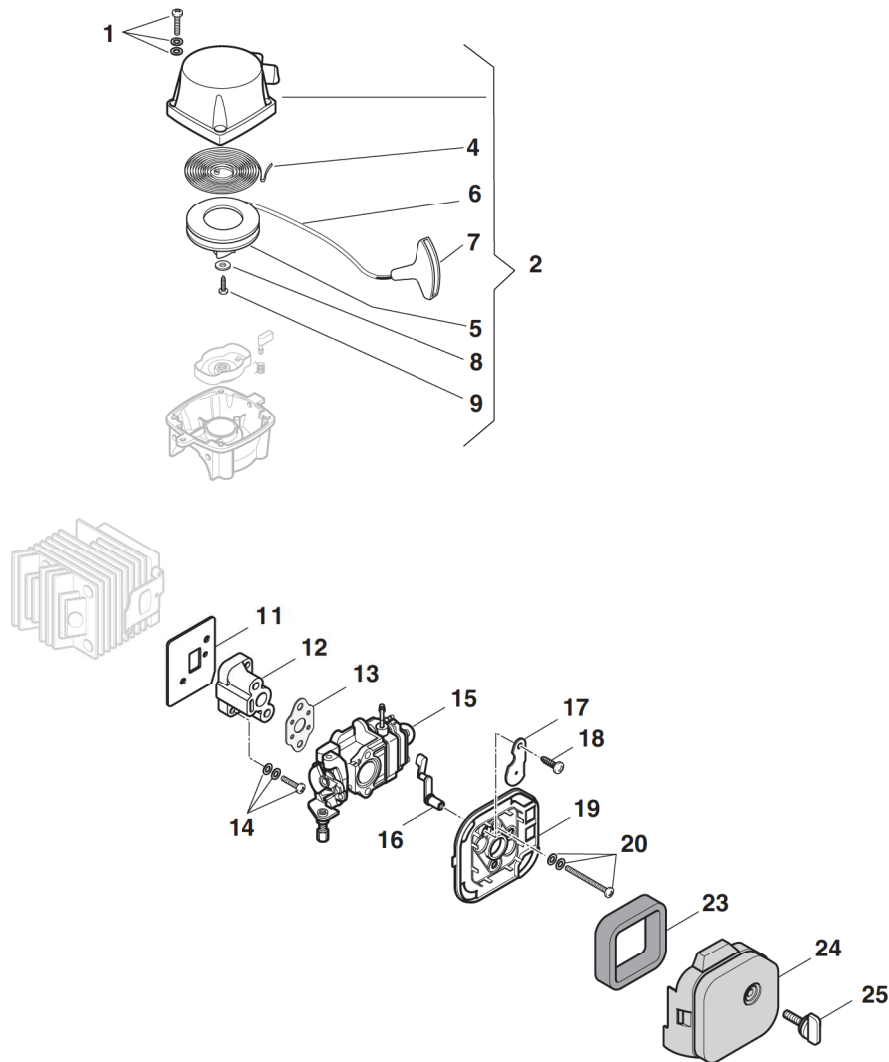

**HT**

**55**

2008

**432.0**

1 / 2

POS.	CODE	Q.TY	DESCRIZIONE	DESCRIPTION	DESCRIPTION	BESCHREIBUNG	REMARKS
1	6981116	4	SET VITERIA	SCREWS SET	SET VISSERIE	SATZ SCHRAUBEN	
2	6981161/1	1	ASS. AVVIATORE	STARTER ASS.Y	ENS. DÉMARREUR	SET KUPPLUNG	
4	6981025	1	MOLLA AVVIAMENTO	SPRING	RESSORT	STARTERFEDER	
5	6981026	1	PULEGGIA AVVIAMENTO	STARTER PULLEY	POULIE DÉMARRAGE	RIEMENSCHLEIBE STAR- TER	
6	6981029	1	FUNE AVVIAMENTO	STARTER CORD	CÂBLE DÉMARRAGE	SEIL STARTER	
7	6981027	1	IMPUGNATURA AVV.TO	STARTER HANDLE	POIGNÉE DÉMARRAGE	GRIFF STARTER	
8	6981138	1	ROSETTA	WASHER	RONDELLE	SCHEIBE	
9	6981145	1	VITE	SCREW	VIS	SCHRAUBE	
11	6981011	1	GUARNIZ.COLLETT- CILINDRO	INTAKE MANIF-GASKET	JOINT COLLECT.-CYL.	DICHT. KOLLEKT.-ZYL.	
12	6981010	1	COLLETTOR ASPIRA- ZIONE	INTAKE MANIFOLD	COLLECTEUR ASPIRA- TEUR	KOLLEKTOR ANSAUGUNG	
13	6981018	1	KIT MEMB-GUARNIZ	GASKET-DIAPH.SET	KIT MEMBR.-JOINT	SET MEMB.-DICHT.	
14	6981266	2	SET VITERIA	SCREWS SET	SET VISSERIE	SATZ SCHRAUBEN	
15	23054012/1	1	CARBURATORE	CARBURETTOR	CARBURATEUR	VERGASER	Walbro WYJ 397A

POS.	CODE	Q.Q.TY	DESCRIZIONE	DESCRIPTION	DESCRIPTION	BESCHREIBUNG	REMARKS
16	6981137	1	LEVA ARIA	CHOKE LEVER	LEVIER AIR	CHOKERHEBEL	
17	6981136	1	VALVOLA STARTER	STARTER VALVE	VANNE STARTER	STARTERVENTIL	
18	6981268	1	VITE	SCREW	VIS	SCHRAUBE	
19	6981131	1	SUPP. FILTRO ARIA	AIR FILTER HOLDER	SUPP. FILTRE À AIR	HALTER LUFTFILTER	
20	6981104	2	SET VITERIA	SCREWS SET	SET VISSERIE	SATZ SCHRAUBEN	
23	6981020	1	FILTRO ARIA	AIR FILTER	FILTRE À AIR	LUFTFILTER	
24	6981134	1	COPRIFILTRO ARIA	FILTER COVER	COUVRE-FILTRE À AIR	FILTERABD.	
25	6981132	1	VITE	SCREW	VIS	SCHRAUBE	